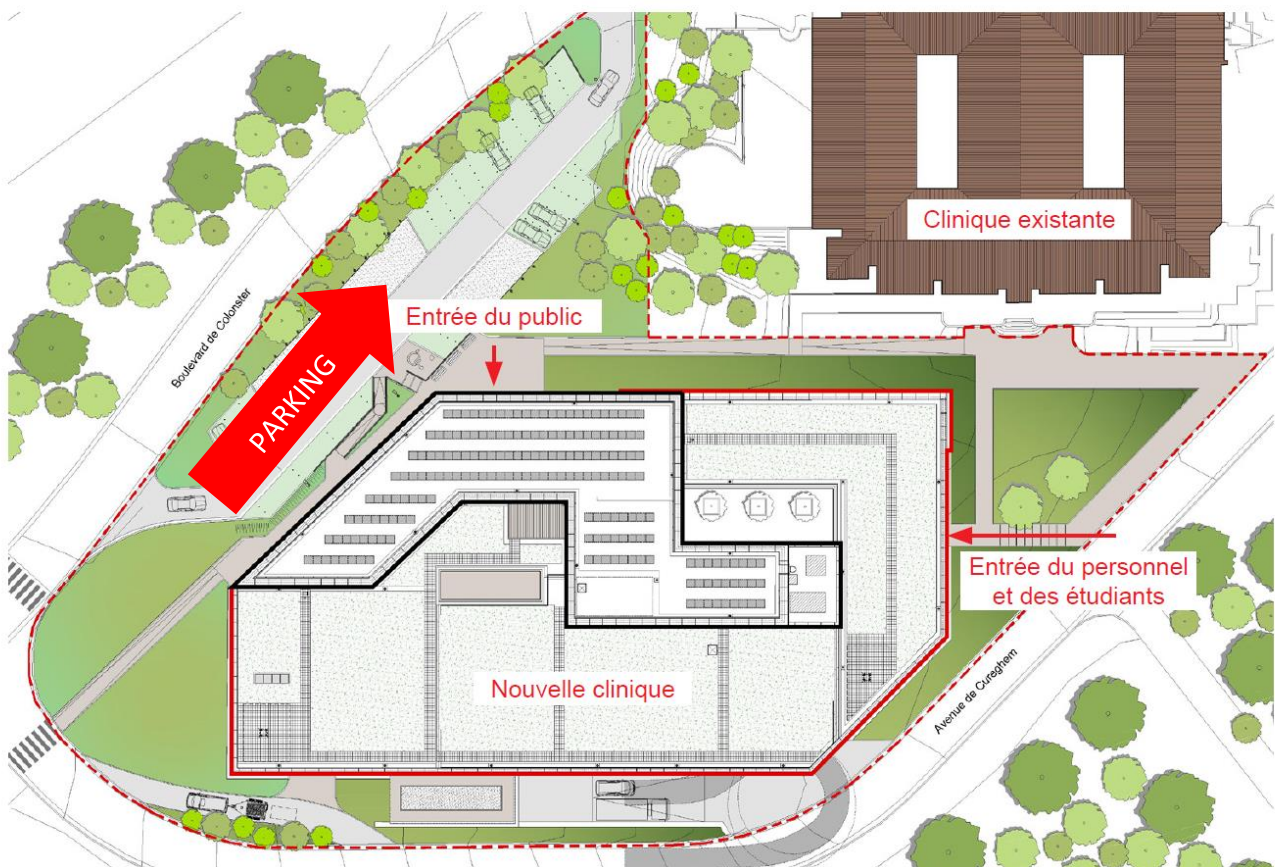

Construction d'un nouvel hôpital vétérinaire

Nouveau parking clients

Afin de mieux vous accueillir et de prendre soin de vos compagnons dans les meilleures conditions, la CVU entame la construction d'un nouvel hôpital.

Ce nouveau bâtiment de 5000 m² vous garantira de bénéficier des meilleures technologies avec un matériel de pointe dans des infrastructures aux normes en matière de biosécurité. Nous continuerons ainsi à vous garantir la meilleure prise en charge de vos compagnons au sein de nos services performants et complémentaires.

Dès ce début septembre, un nouveau parking, fermé par une barrière, sera à la disposition de notre clientèle le long du Boulevard de Colchester (voir plan ci-dessous). Lors de votre passage au guichet d'accueil, vous recevrez un jeton vous permettant d'ouvrir la barrière de sortie.